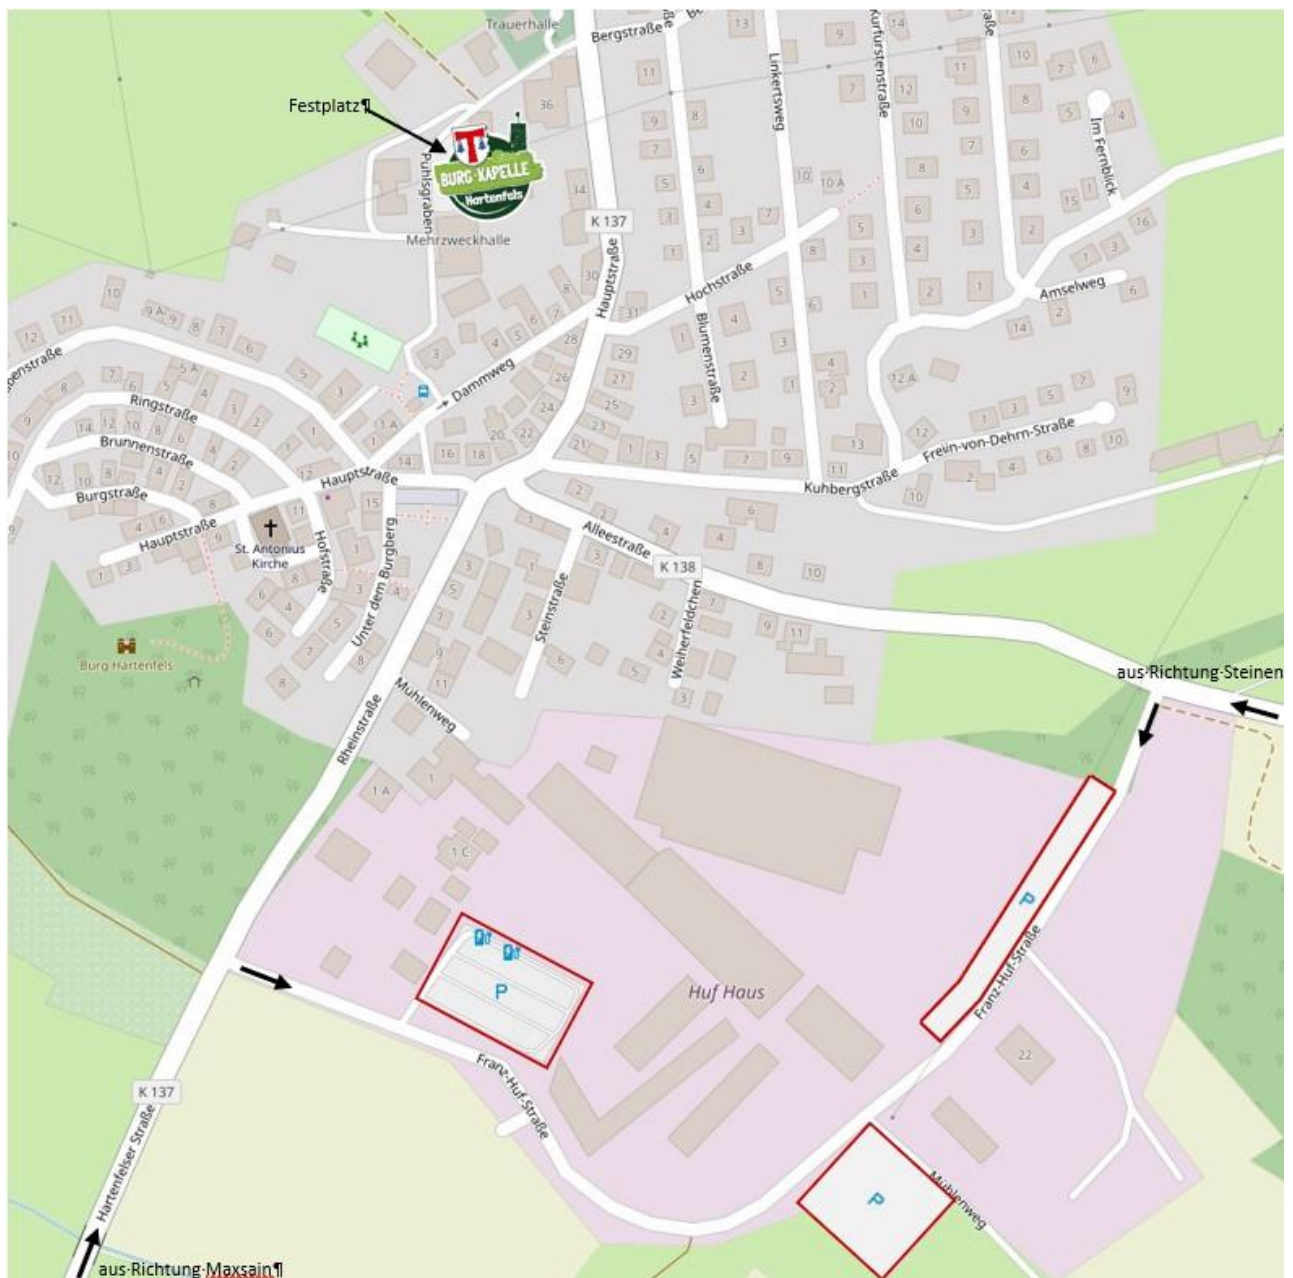

Musikverein BURG-KAPELLE Hartenfels e. V.

Grafik 2