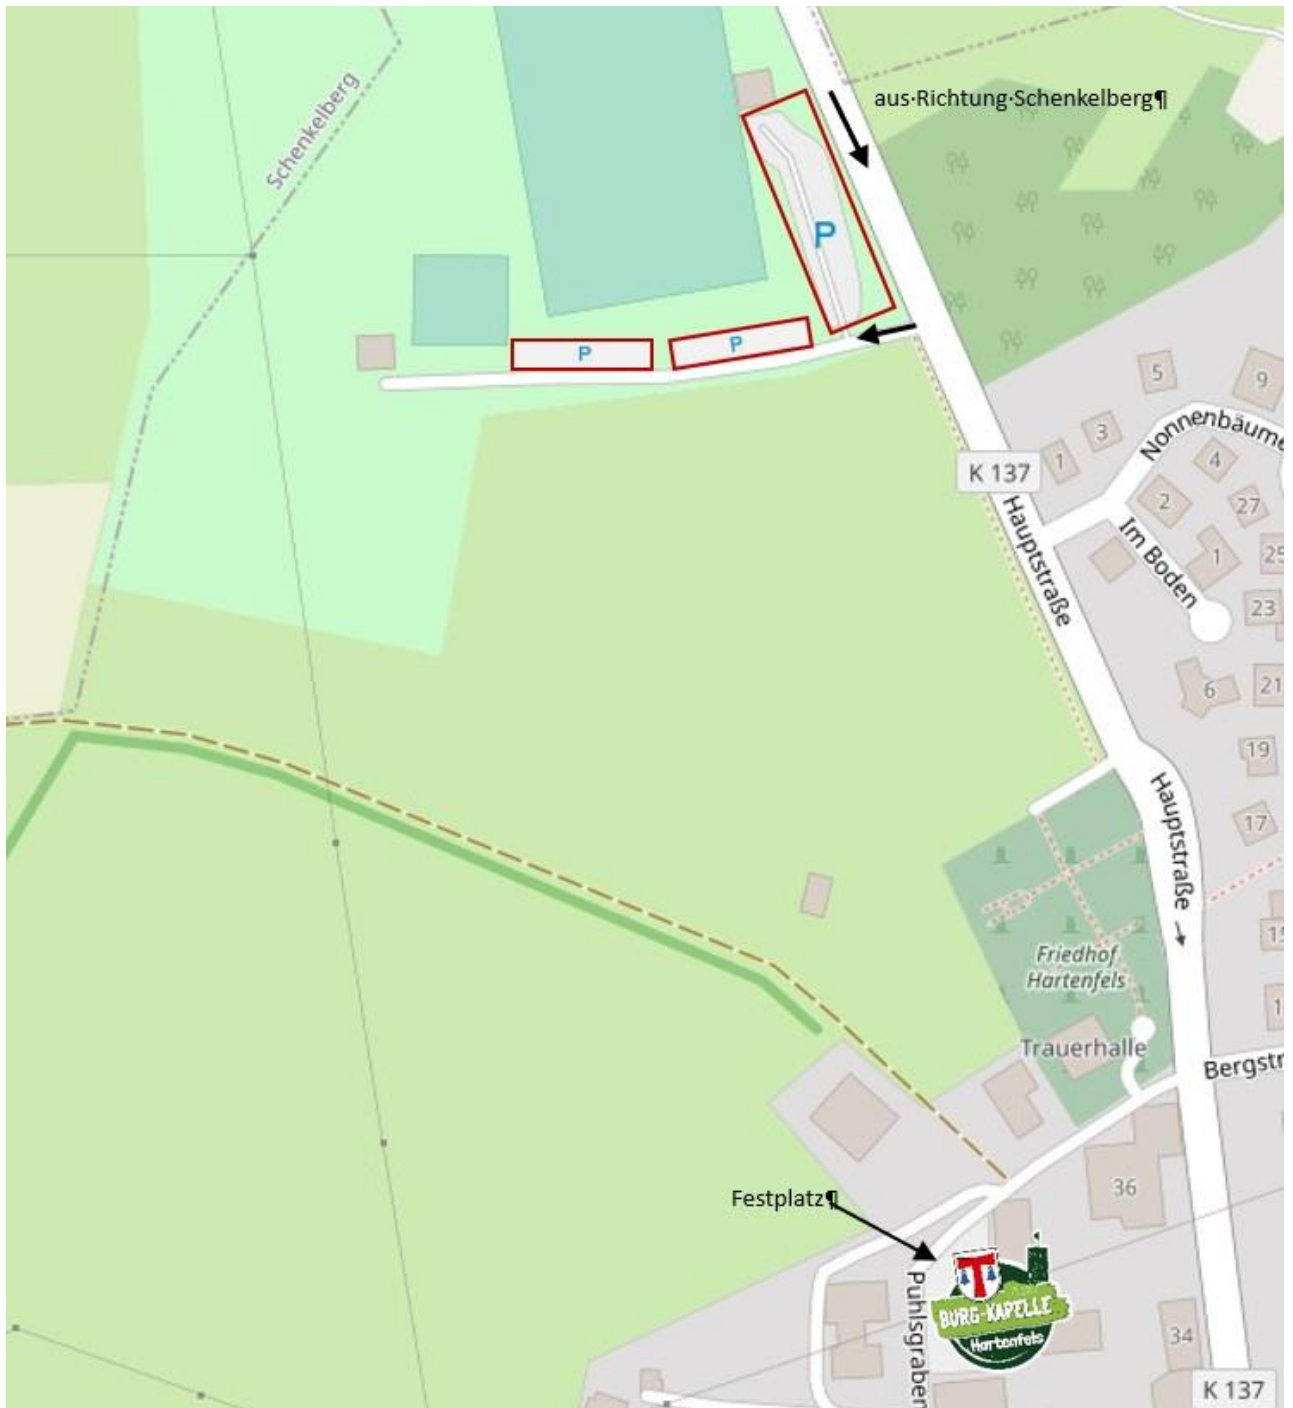

Musikverein BURG-KAPELLE Hartenfels e. V.

Grafik 1